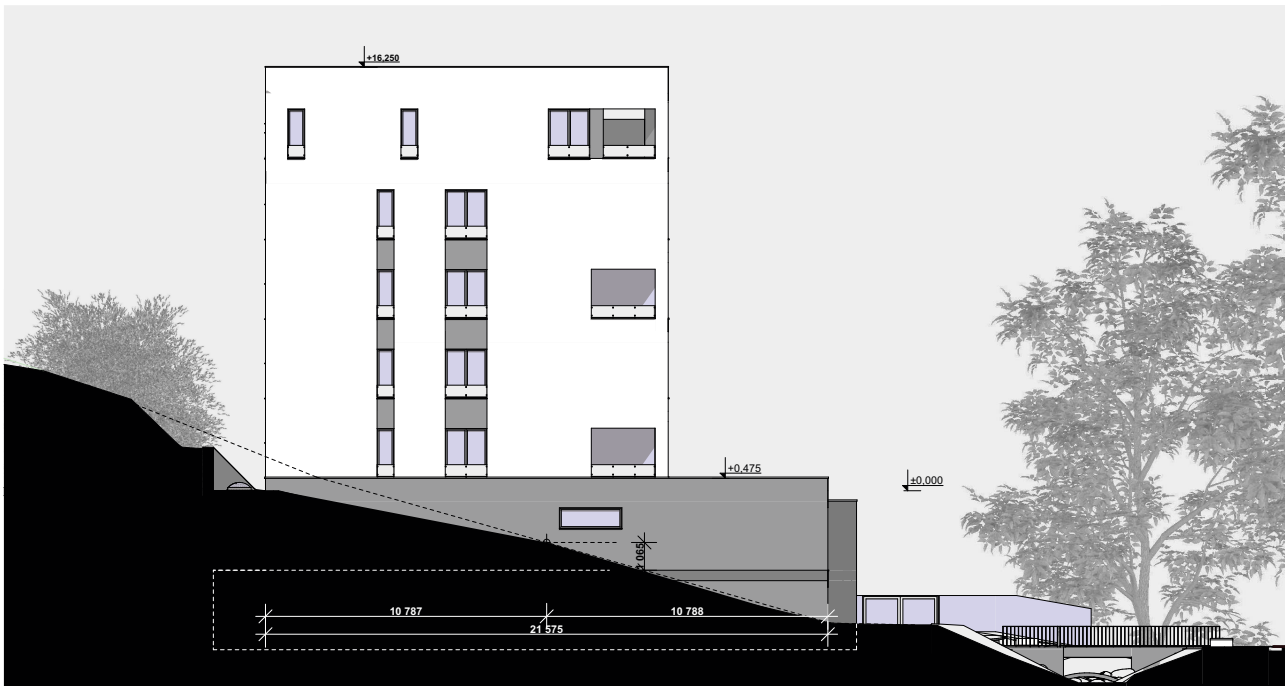

POHLED SEVEROZÁPADNÍ 1:205

POHLED SEVEROVÝCHODNÍ 1:205

REZIDENCE KOPANICKÝ MLÝN, 1. ETAPA, CHRUDIM
INVESTOR: K2 INVEST s.r.o. ZMĚNA 3 05/2018

OBSAH:

POHLEDY SEVEROZÁPADNÍ,
SEVEROVÝCHODNÍ